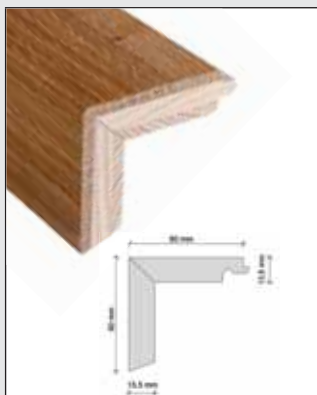

per la posa incollata

Ordine su commissione
Tempo di consegna ca. 3 settimane

Bordi per chiusura scale con incastro unilaterale

Pedata: 60 mm
Alzata: 60 mm

Bordi per chiusura scale con incastro sui due lati