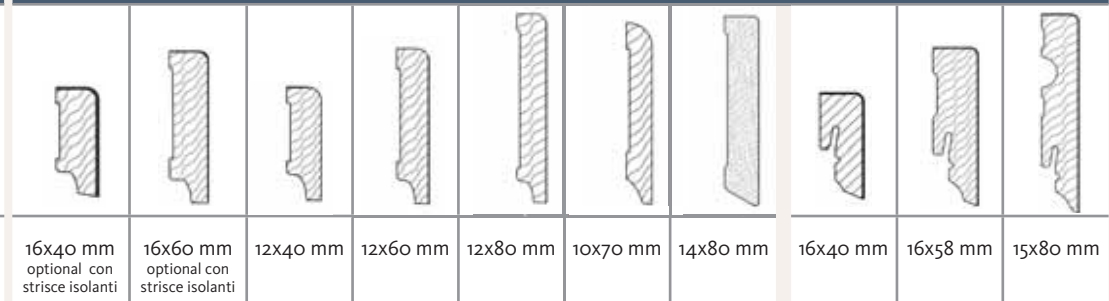

Battiscopa classico - con e senza fresatura per clip

19x58 mm 14x14 mm

Battiscopa Cubo - con e senza fresatura per clip:

16x40 mm optional con strisce isolanti 16x60 mm optional con strisce isolanti 12x40 mm 12x60 mm 12x80 mm 10x70 mm 14x80 mm 16x40 mm 16x58 mm 15x80 mm