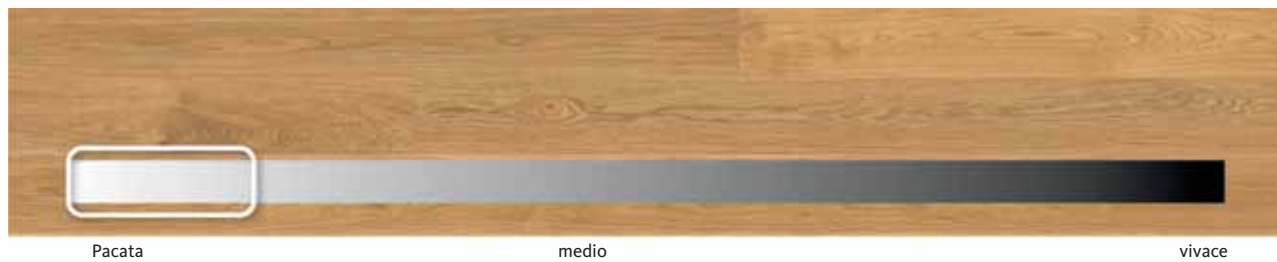

Scelte

Plancia 180 / Plancia Plaza 240 / Listone Prestige / Plancia Maxim

EXKLUSIV/EXCELLENT: Elementi di copertura scelti con struttura e colore omogenei | Effetto estetico: pacato, di rappresentanza, elegante