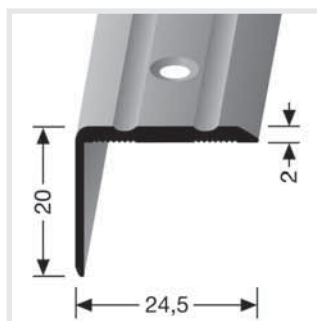

Angolare tipo 235

Componente importante nella ristrutturazione professionale di scale. Dona protezione e sicurezza. I profili possono essere utilizzati senza problemi anche nelle scale a chiocciola e sui piedistallo e donano alla scala un tocco decorativo e intramontabile. Profilo per scale incassato su un lato, con scanalature decorative.

Lunghezza: 270 cm

	N. art.	Ordine singolo	€ senza IVA	
Argento	411848	1 pz.	10,26 €/m.l.