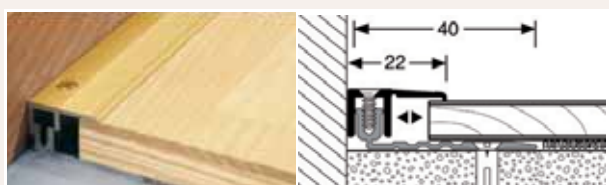

Profilo di chiusura

- per rifiniture e delimitazioni pulite di tutte le pavimentazioni davanti a soglie adiacenti più alte, battute, piastrelle, porte finestre o altri rialzi