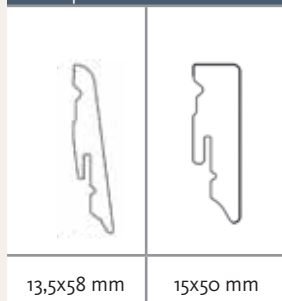

Battiscopa bianco, schiuma PS impermeabile:

13,5x58 mm   15x50 mm