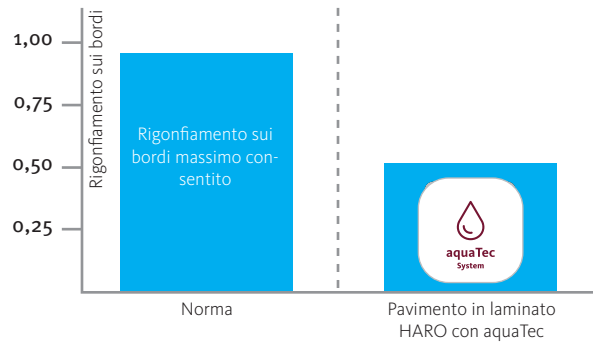

Protezione contro l'umidità

aquaTec – Doppia protezione contro l'umidità

Grazie alla loro struttura multistrato equilibrata, i pavimenti in laminato HARO sono stabili in qualsiasi situazione. Grazie allo speciale sistema aquaTec avete la garanzia che mantengano sempre la loro stabilità di forma. Si ottiene questo risultato combinando il pannello portante in HDF con trattamento antirigonfiamento aquaResist con uno strato protettivo della superficie a impregnazione speciale (overlay e decoro). Per TRITTY 200 Aqua, viene utilizzato lo speciale pannello di supporto aquaReject che permette di effettuare la posa anche in locali soggetti all'umidità.

Rigonfiamento sui bordi dei pavimenti in laminato in caso di contatto con l'acqua

TRITTY 200 Aqua
Gran Via 4B
Rovere Portland puro
(riproduzione legno)