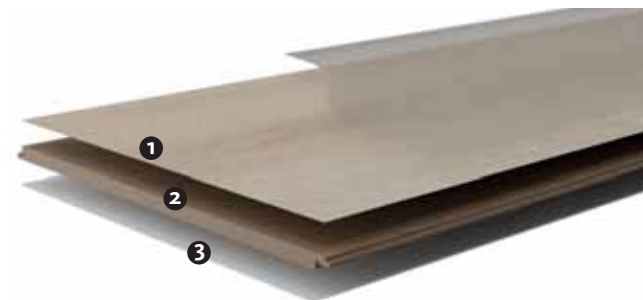

spazzolato

authentic

8,8 x 235 x 2035 mm

8,8 x 235 x 1282 mm

DISANO WaveAqua

Il pavimento design robusto a prezzi allettanti. Anche per locali soggetti all'umidità.

- Eccellente rapporto qualità-prezzo
- Superficie eccezionalmente robusta ma morbida e vellutata
- Particolarmente resistente ai graffi
- Decorì di tendenza con stampo sincrono