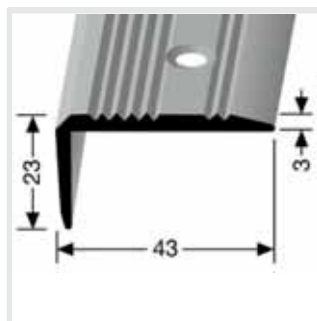

Angolare tipo 225

Componente importante nella ristrutturazione professionale di scale. Dona protezione e sicurezza. I profili possono essere utilizzati senza problemi anche nelle scale a chiocciola e sui piedistallo e donano alla scala un tocco decorativo e intramontabile. Profilo per scale incassato su un lato, con scanalature decorative.

Lunghezza: 250 cm

	N. art.	Ordine singolo	€ senza IVA	
Argento	411849	1 pz.	17,12 €/m.l.