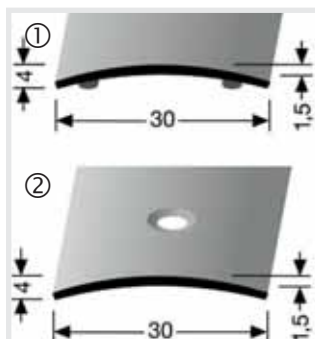

Profilo di giunzione tipo 459

Tonalità argento

Su richiesta

Lunghezza: 270 cm

	N. art.	Ordine singolo	Ordine conf.	€ senza IVA	
autoadesivo con pellicola protettiva ①	411785	1 pz.	-	8,43 €/m.l.	
con foro fresato al centro ②	411786	1 pz.	-	7,78 €/m.l.