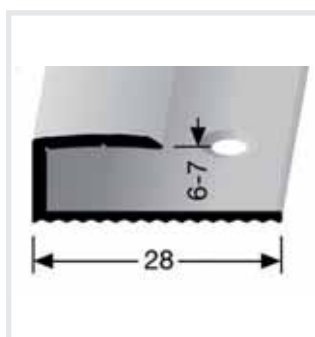

Profilo per fughe divisorie per pavimento in laminato tipo 192

Profilo monopezzo per la chiusura visivamente riuscita del pavimento, in particolare per giunti di separazione e passaggi delle porte. Coordinato al pavimento in laminato HARO 7 mm

Su richiesta

Lunghezza: 270 cm

Tonalità	N. art.	Ordine singolo	Ordine conf.	€ senza IVA	
Argento	411788	1 pz.	-	11,36 €/m.l.