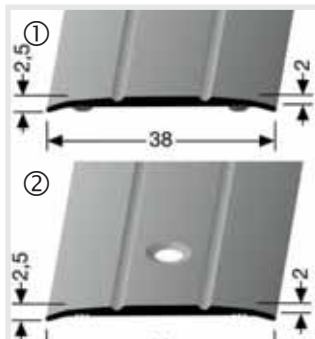

Profili per pavimenti ECONOMY

Profilo di giunzione tipo 438

Tonalità argento

Su richiesta

Lunghezza: 270 cm

	N. art.	Ordine singolo	Ordine conf.	€ senza IVA	
autoadesivo con pellicola protettiva ①	411782	1 pz.	-	9,80 €/m.l.	
con foro fresato al centro ②	411783	1 pz.	-	9,34 €/m.l.