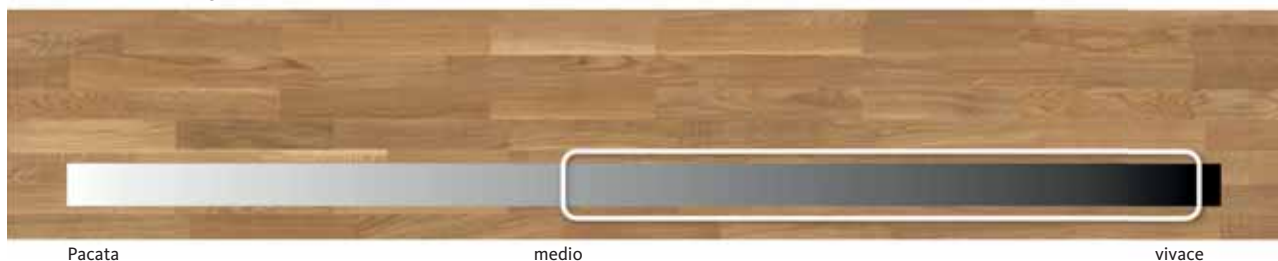

FAVORIT: Venatura del legno con differenze cromatiche alburni e nodi | Effetto estetico: vivace $\square$