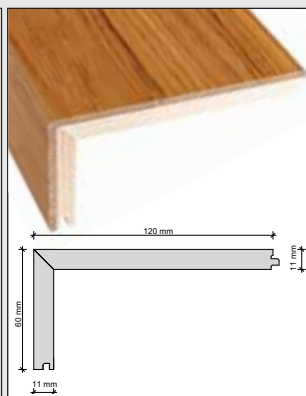

Bordi per chiusura scale per parquet a 2 strati

per la posa incollata

Ordine su commissione
Tempo di consegna ca. 3 settimane

Bordi per chiusura scale con incastro unilaterale

Pedata: 60 mm
Alzata: 60 mm

Bordi per chiusura scale con incastro sui due lati