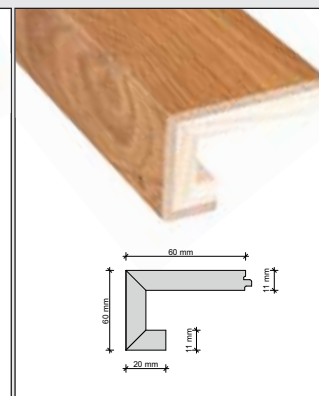

Pedata: 120 mm
Alzata: 60 mm

Bordi per chiusura scale con sottoprofilo

Pedata: 60 mm
Alzata: 40 mm
Rimbocco: 20 mm

Lunghezze plance originali
Ordine singolo: 1 pezzo

	Gruppo prezzo	N. art.	€ senza IVA		N. art.	€ senza IVA		N. art.	€ senza IVA	
per parquet a listelli plance	PG1	543612	60,45 €/m.l.		543614	60,45 €/m.l.		543616	65,03 €/m.l.	
	PG2	543613	65,03 €/m.l.		543615	65,03 €/m.l.		543617	69,62 €/m.l.	