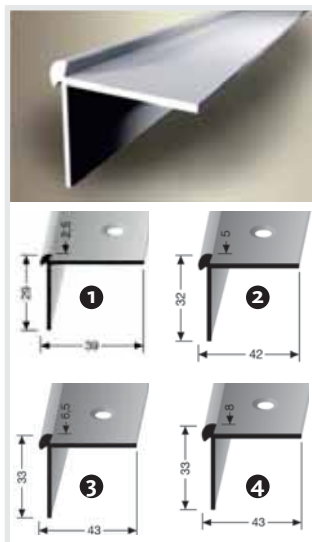

Profili per scale in alluminio per pavimento design DISANO

Su richiesta

Profilo per scale per pavimento di design DISANO

Profilo per scale monopezzo specifico per pavimentazioni basse. Avvitabile ed esattamente regolabile, può anche essere incollato. Decoro disponibile in oro, argento, bronzo e acciaio inox/titanio.

Lunghezza: 250 cm

	N. art.	Ordine singolo	€ senza IVA	
1 Tipo 870 per DISANO Project	411840	1 pz.	16,21 €/m.l.	
2 Tipo 873 per DISANO Saphir	411841	1 pz.	17,49 €/m.l.	
3 Tipo 874 per SmartAqua DISANO	411842	1 pz.	19,05 €/m.l.	
4 Tipo 875 per LifeAqua DISANO	411843	1 pz.	20,88 €/m.l.