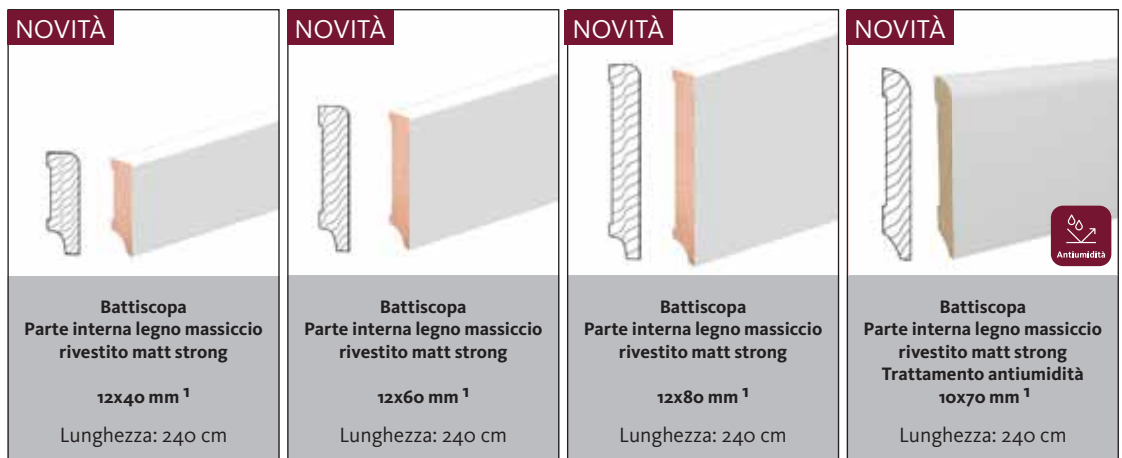

Ordine singolo: 1 pezzo
Ordine minimo: 10 pz.
Confezione: 10 pz./pacco in
pellicola termoretraibile

Prezzo in €/metro lineare
senza IVA / **IVA inclusa**

	N. art.	€ senza IVA		N. art.	€ senza IVA		N. art.	€ senza IVA		N. art.	€ senza IVA	
bianco RAL 9016	414273	4,22 €		414274	4,95 €		414275	6,05 €		414280	4,95 €	

1) Indicazione per la posa: possibilità di distanza dalla parete di max. 10 mm! Adatto solo per pavimenti incollati!