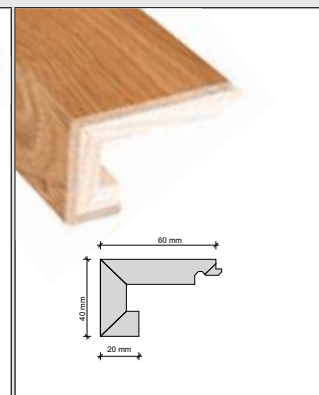

Bordi per chiusura scale con sottoprofilo

Pedata: 60 mm
Alzata: 40 mm
Rimbocco: 20 mm

Lunghezze plance originali
Ordine singolo: 1 pezzo

	Gruppo prezzo	N. art.	€ senza IVA		N. art.	€ senza IVA		N. art.	€ senza IVA	
per plance	PG1	543594	60,45 €/m.l.		543597	60,45 €/m.l.		543600	60,45 €/m.l.	
	PG2	543595	65,03 €/m.l.		543598	65,03 €/m.l.		543601	65,03 €/m.l.	
	PG3	543596	69,62 €/m.l.		543599	69,62 €/m.l.		543602	74,20 €/m.l.	
per 3-strip	PG1	543603	58,62 €/m.l.		543606	58,62 €/m.l.		543609	63,20 €/m.l.	
	PG2	543604	63,20 €/m.l.		543607	63,20 €/m.l.		543610	67,78 €/m.l.	
	PG3	543605	67,78 €/m.l.		543608	67,78 €/m.l.		543611	72,37 €/m.l.	

Gruppi di prezzo per plance:

- PG1: Rovere, Abete, Faggio evaporato, Frassino
- PG2: Rovere anticato, Rovere affumicato, Rovere testa di moro
- PG3: Noce, Acero canadese

Gruppi di prezzo per 3-strip:

- PG1: Rovere, Faggio evaporato, Frassino, Acero europeo
- PG2: Rovere anticato, Rovere testa di moro
- PG3: Noce, Acero canadese