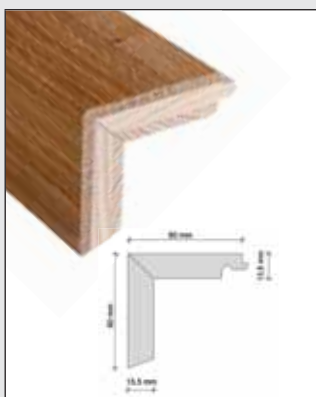

Bordi per chiusura scale **Parquet**

Bordi per chiusura scale per pavimenti parkettmanufaktur

per la posa incollata

Ordine su commissione

Tempo di consegna ca. 3 settimane

Lunghezze plance originali
Ordine singolo: 1 pezzo