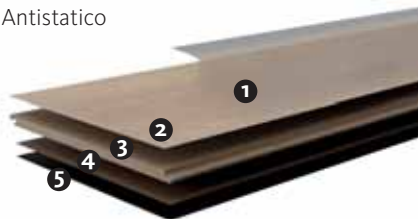

UPSELLING

HARO Laminato

Laminato TRITTY 200 Aqua

Il pavimento in laminato premium per le massime sollecitazioni.

- Massima sicurezza, anche nei locali soggetti a umidità
- Estremamente robusto e resistente
- Design Premium – Decori autentici al 100% con una finitura del tutto particolare
- Classe d'impiego: 23/33
- Classe d'abrasione: AC6
- Antistatico