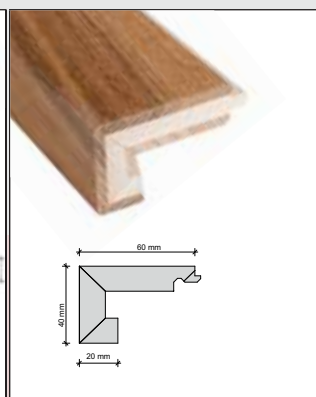

Bordi per chiusura scale con sottoprofilo

Pedata: 60 mm
Alzata: 40 mm
Rimbocco: 20 mm

per plance parkettmanufaktur	Gruppo prezzo	Bordi per chiusura scale con incastro unilaterale			Bordi per chiusura scale con incastro sui due lati			Bordi per chiusura scale con sottoprofilo		
		N. art.	€ senza IVA		N. art.	€ senza IVA		N. art.	€ senza IVA	
	PG1	543618	78,77 €/m.l.		543621	78,77 €/m.l.		543624	83,35 €/m.l.	
	PG2	543619	83,35 €/m.l.		543622	83,35 €/m.l.		543625	87,93 €/m.l.	
	PG3	543620	97,10 €/m.l.		543623	97,10 €/m.l.		543626	101,68 €/m.l.	

Gruppi di prezzo:

PG1: Rovere, Frassino, Rovere Barrique, Frassino Barrique

PG2: Rovere anticato, Rovere testa di moro

PG3: Rovere affumicato