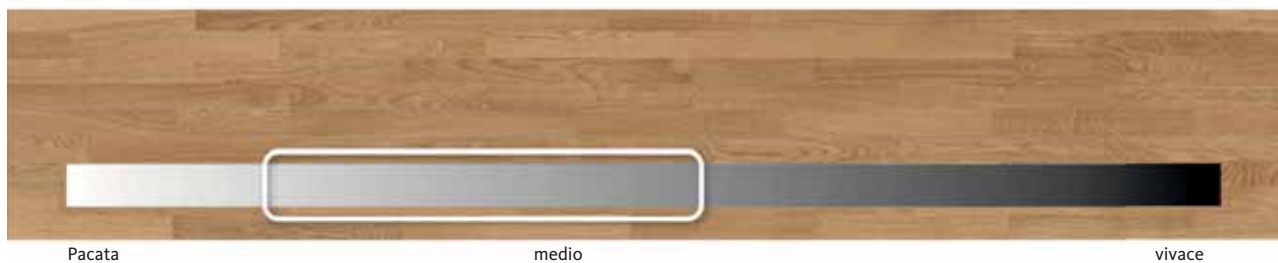

Scelte

3-strip / Listello Allegro / Listello Classico

La nostra gamma di scelte per le nostre pavimentazioni selezionate in rovere spazia da pacata e vivace. Offriamo PARQUET HARO in rovere per tutti i gusti. È il proprio gusto a decidere come in tutte le cose buone nella vita. Le descrizioni delle scelte sono solo un valore approssimativo. La cosa migliore è prendere una decisione sulla base di una plancia originale.

TREND: Pacata venatura del legno con piccoli nodi | Effetto estetico: classico, naturale, intramontabile $\triangle$