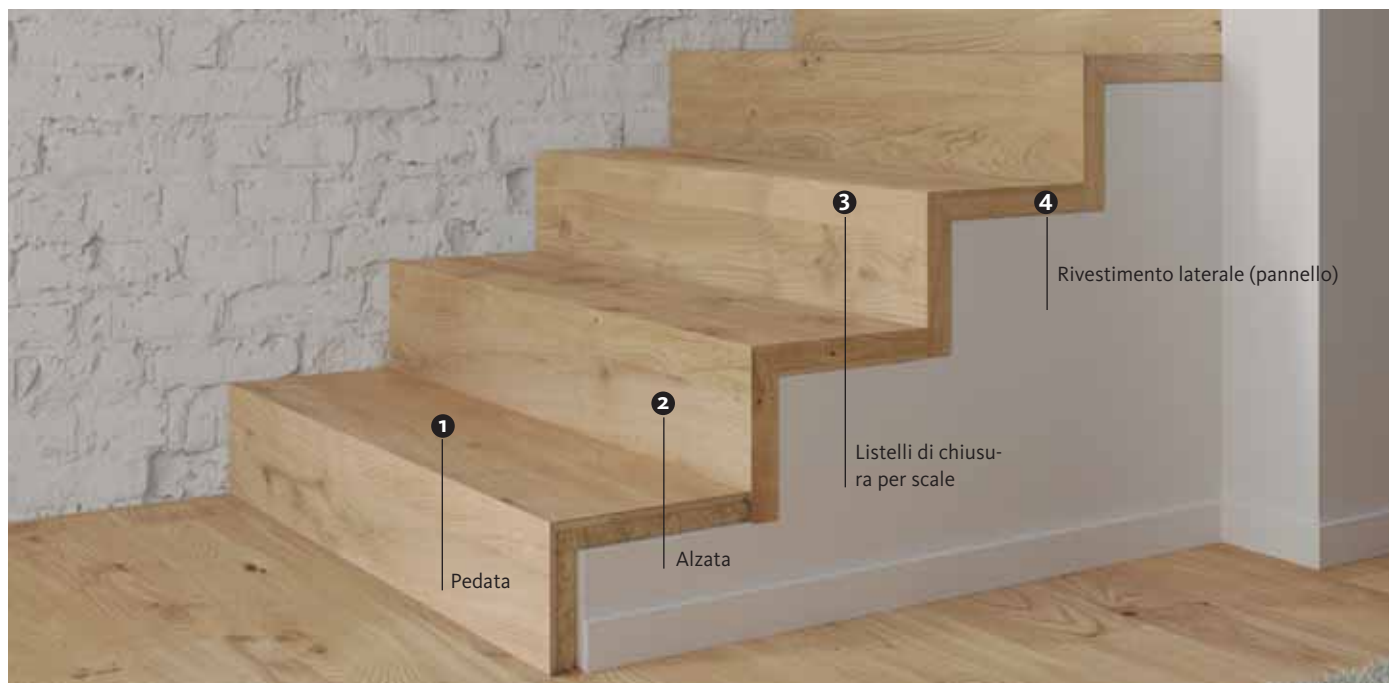

HARO – Rivestimento scale laterale per il rivestimento di scale in cemento

Tutti gli elementi sono disponibili a scelta a destra e/o a sinistra tagliati taglio 45 gradi. Possibilità di realizzazione in tutti i parquet HARO a 3 strati

Pedata e alzata

Per la pedata e l'alzata, il pavimento in parquet desiderato viene tagliato nell'apposita lunghezza con smussatura (a sinistra, a destra e/o su entrambi i lati).

Ordine su commissione. Tempo di consegna ca. 5 settimane

	N. art.	Ordine singolo	€ senza IVA	
Pedata	533185	1 pz.	32,06 €/m.l.	
Alzata	533186	1 pz.	32,06 €/m.l.