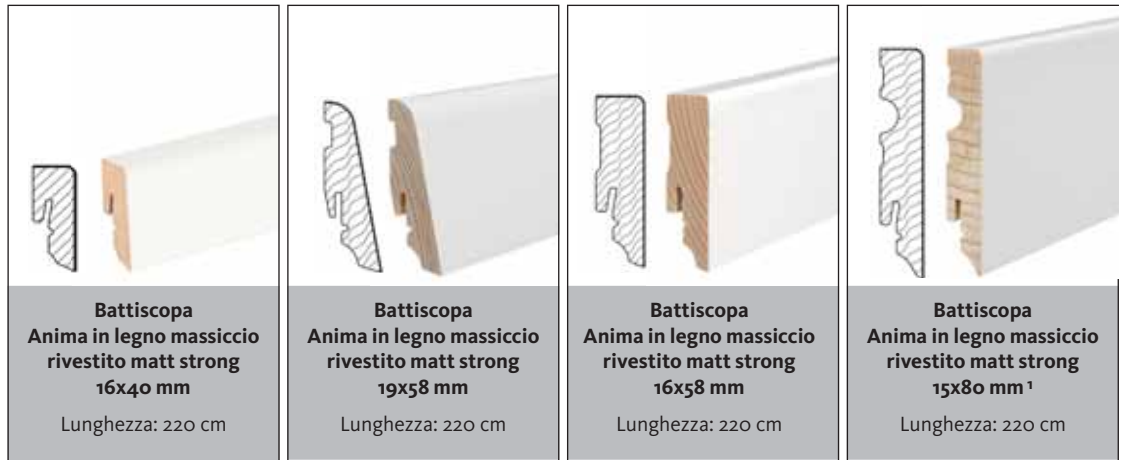

Battiscopa bianco per parquet/DISANO – con fresatura per clip

Ordine singolo: 1 pezzo
Ordine minimo: 10 pz.
Confezione: 10 pz./pacco in
pellicola termoretraibile

Prezzo in €/metro lineare
senza IVA

	N. art.	€ senza IVA		N. art.	€ senza IVA		N. art.	€ senza IVA		N. art.	€ senza IVA	
bianco RAL 9010	411044	4,49 €		409834	5,22 €		411047	5,22 €		411051	6,32 €	
bianco RAL 9016	411045	4,68 €					411048	5,41 €				
bianco verniciato, struttura legno							411050	6,14 €				

1) Indicazione per la posa: possibilità di distanza dalla parete di max. 10 mm!