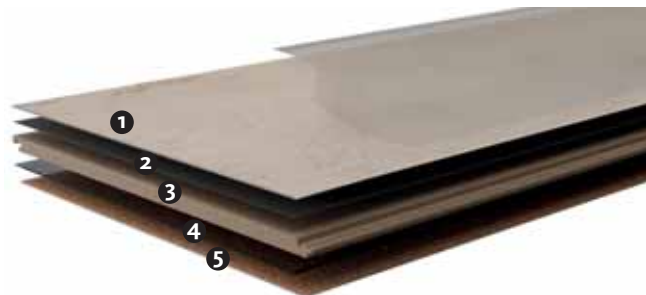

DISANO ClassicAqua

Il pavimento comfort esclusivo per le massime esigenze abitative.
Anche per locali soggetti all'umidità.

- Progettato per il massimo comfort
- Estremamente elastico, morbido e silenzioso, grazie alle caratteristiche aggiuntive extra ElastoTec
- In formato maxiplancia di ampio respiro