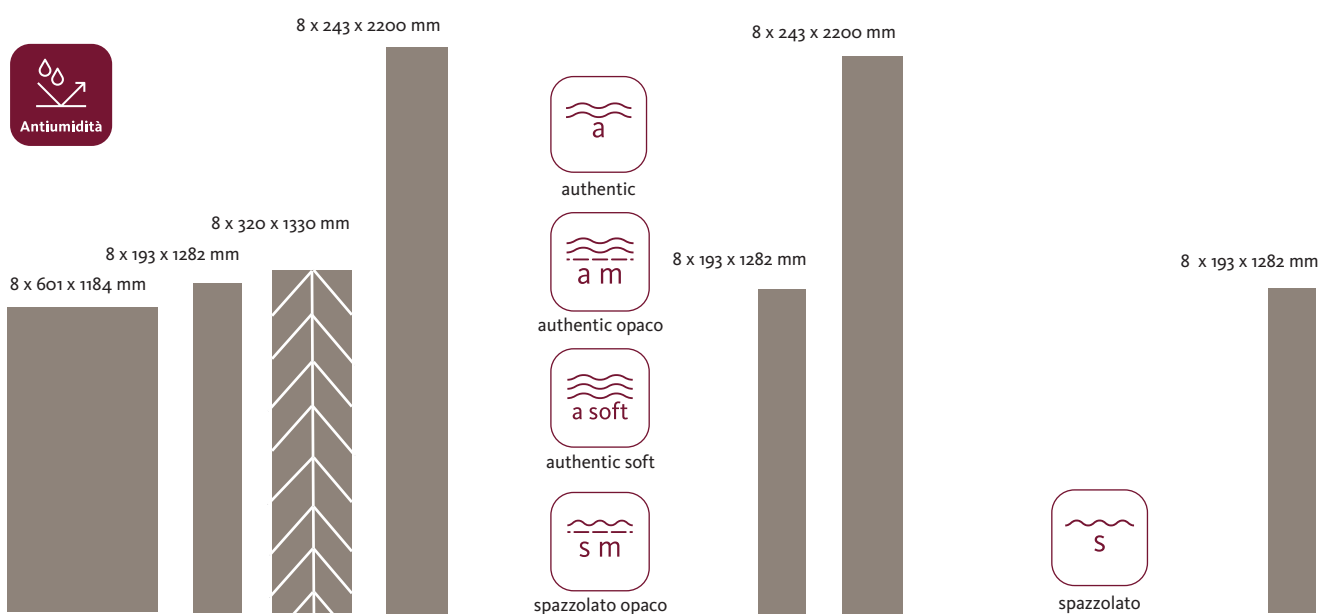

HARO Laminato

Laminato TRITTY 200 Aqua

Il pavimento in laminato premium per le massime sollecitazioni.

- Massima sicurezza, anche nei locali soggetti a umidità
- Estremamente robusto e resistente
- Design Premium – Decori autentici al 100% con una finitura del tutto particolare
- Classe d'impiego: 23/33
- Classe d'abrasione: AC6
- Antistatico

1. 1 Overlay con impregnazione speciale (strato protettivo resistente)
2. 2 Laminato decorativo con impregnazione speciale
3. 3 Grazie al massimo trattamento antirigonfiamento, il pannello di supporto AquaReject con stabilità di forma è omologato anche per l'impiego in locali soggetti all'umidità secondo Wo-I (DIN 18534), ad es. in bagno o in cucina di casa.
4. 4 Controbilanciatura antiumidità
5. 5 Optional con pannello isolante comfort Silent Pro oppure con tecnologia Silent CT (idoneo per riscaldamenti a pavimento)

Laminato TRITTY 100

Il pavimento in laminato design per le esigenze di alta qualità.

- Straordinaria e ampia gamma di formati e decori con più del 95% di decori autentici
- Robusto e resistente
- Protezione antiumidità AquaTec
- Classe d'impiego: 23/32
- Classe d'abrasione: AC4
- Antistatico

1. 1 Overlay con impregnazione speciale (strato protettivo resistente)
2. 2 Laminato decorativo con impregnazione speciale
3. 3 Pannello di supporto aquaResist in HDF-E1 con speciale trattamento antirigonfiamento e stabilità di forma
4. 4 Controbilanciatura antiumidità
5. 5 Optional con pannello isolante comfort Silent Pro oppure con tecnologia Silent CT (idoneo per riscaldamenti a pavimento)

Laminato Edizione speciale NKL 32

Il prodotto di partenza nel mondo dei pavimenti in laminato HARO da 8 mm.