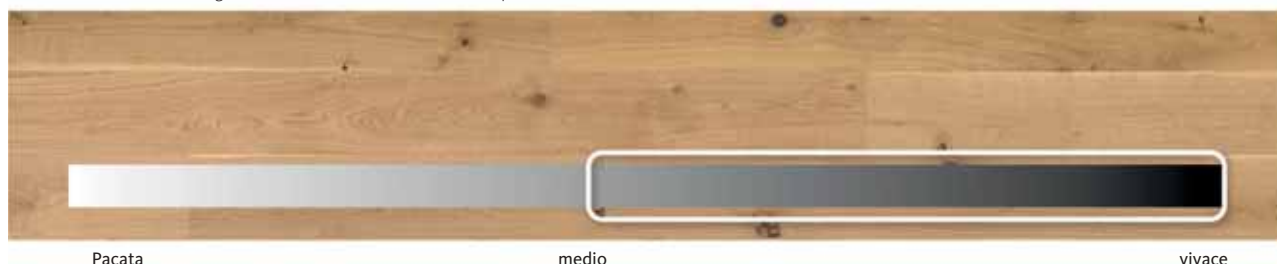

COUNTRY: Struttura del legno da naturale a vivace con alburni e percentuali di nodi | Effetto estetico: vivace naturale