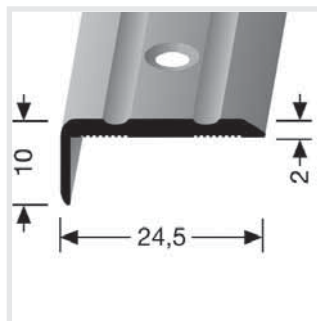

Profili angolari in alluminio, uso universale

Su richiesta

Angolare tipo 236

Componente importante nella ristrutturazione professionale di scale. Dona protezione e sicurezza. I profili possono essere utilizzati senza problemi anche nelle scale a chiocciola e sui piedistallo e donano alla scala un tocco decorativo e intramontabile. Profilo per scale incassato su un lato, con scanalature decorative.

Lunghezza: 270 cm

	N. art.	Ordine singolo	€ senza IVA	
Argento	411847	1 pz.	9,44 €/m.l.