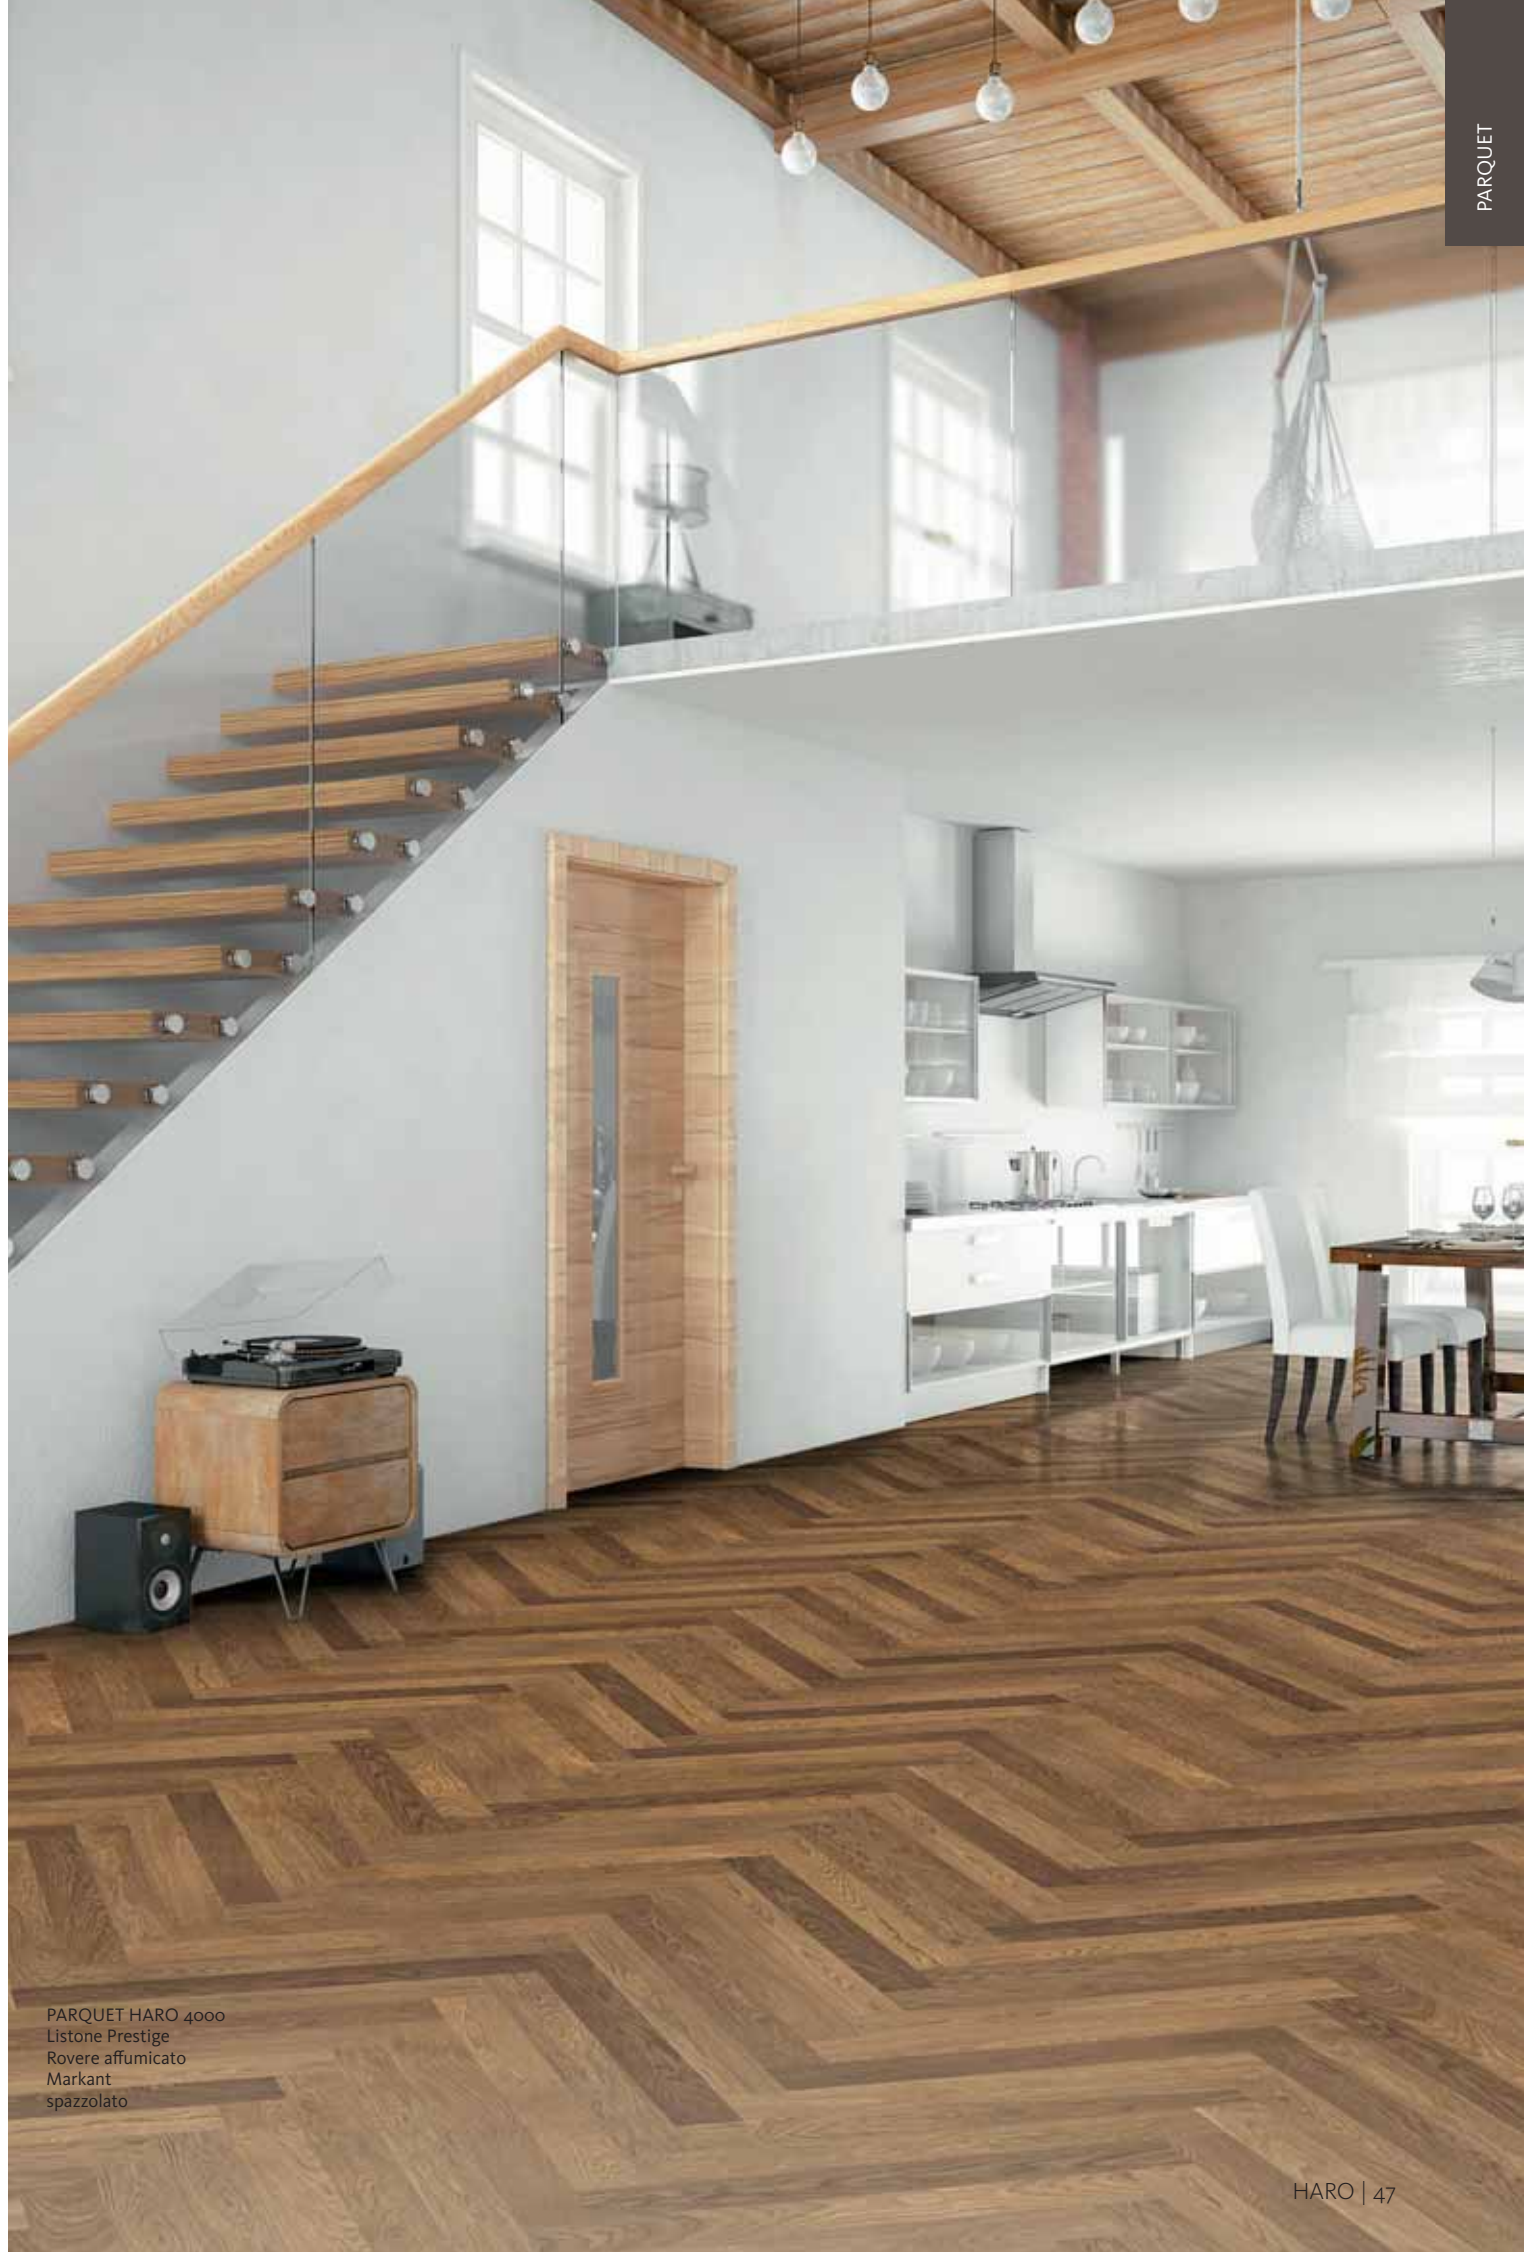

PARQUET HARO 4000
Listone Prestige
Rovere affumicato
Markant
spazzolato