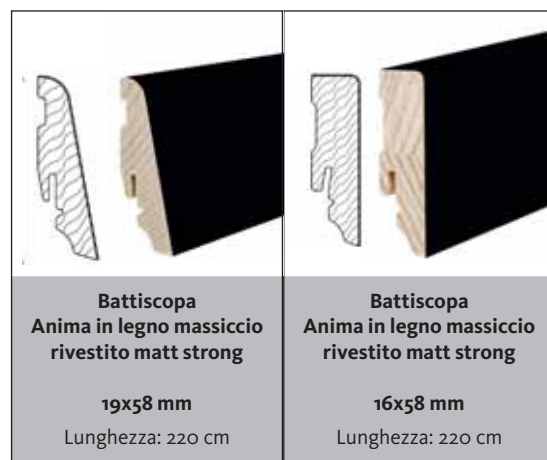

Prezzo in €/metro lineare
 senza IVA

**Battiscopa
 Anima in legno massiccio
 rivestito matt strong**

19x58 mm
 Lunghezza: 220 cm

**Battiscopa
 Anima in legno massiccio
 rivestito matt strong**

16x58 mm
 Lunghezza: 220 cm