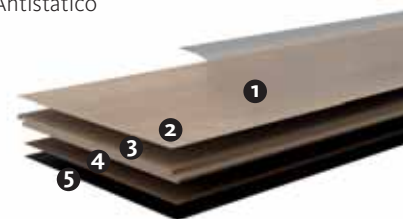

Laminato Edizione speciale NKL 32

Il prodotto di partenza nel mondo dei pavimenti in laminato HARO da 8 mm.

- Marchio di qualità HARO made in Germany
- Prezzo di ingresso nel mondo HARO per pavimenti in laminato da 8 mm
- Decori moderni con bisellatura sui 4 lati
- Classe d'impiego: 23/32
- Classe d'abrasione: AC4
- Antistatico

1. 1 Overlay con impregnazione speciale (strato protettivo resistente)
2. 2 Laminato decorativo con impregnazione speciale
3. 3 Pannello di supporto in HDF-E1 con stabilità di forma e trattamento antirigonfiamento
4. 4 Controbilanciatura antiumidità
5. 5 Come optional con pannello isolante Silent Pro Komfort accoppiato in fabbrica (adatto per riscaldamenti a pavimento)