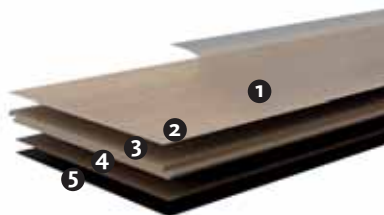

Laminato TRITTY 90

Il pavimento in laminato robusto ideale per le ristrutturazioni.

- Posa estremamente facile
- Altezza strutturale ideale per ristrutturazioni
- Alta resistenza
- Classe d'impiego: 23/32
- Classe d'abrasione: AC4
- Antistatico