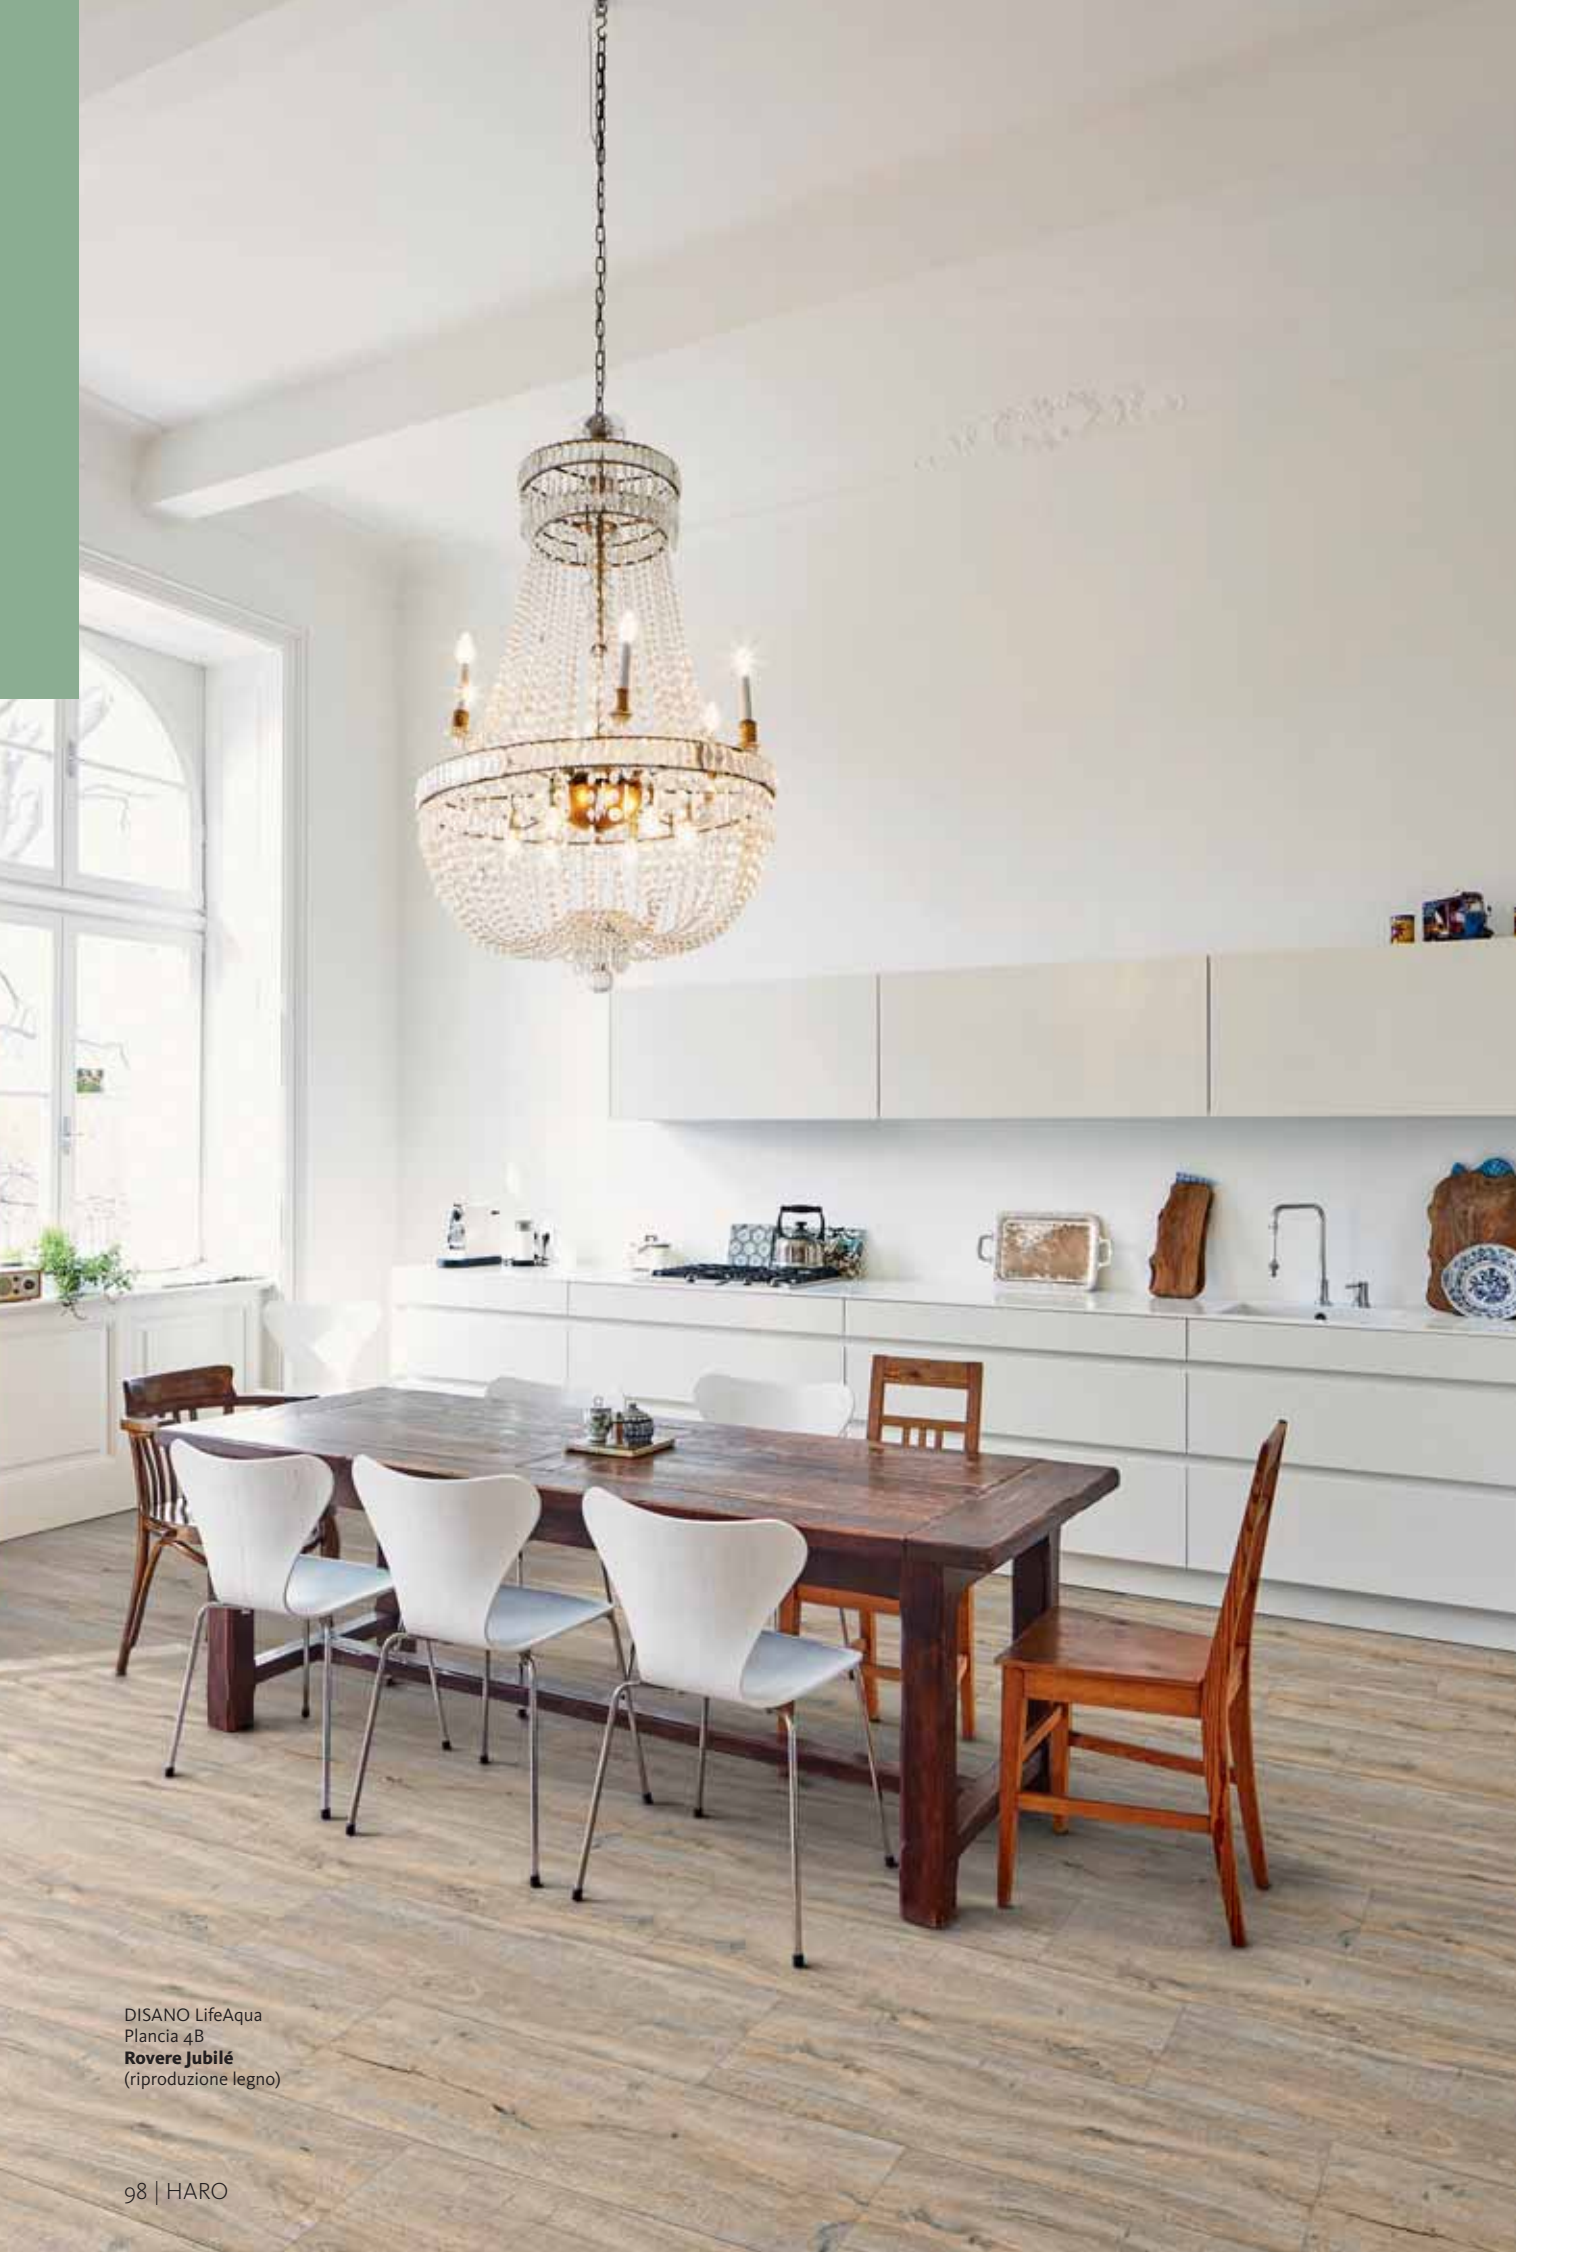

DISANO LifeAqua
Plancia XL 4B
Rovere Phoenix
(riproduzione legno)

DISANO LifeAqua
Plancia 4B
Rovere Jubilé
(riproduzione legno)

HARO
20
anni
di garanzia

HARO
5
anni
di garanzia
per il trasporto
in auto (vedi commercio.it)