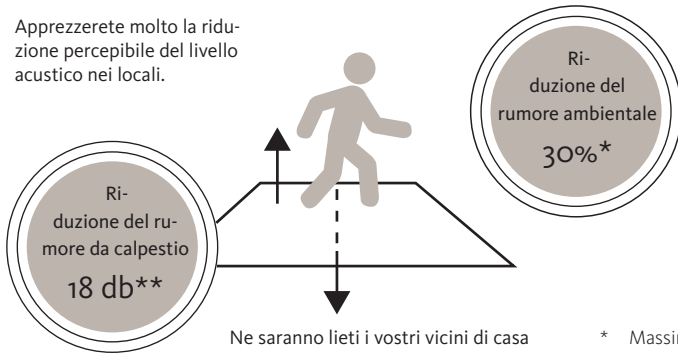

Pannelli isolanti

Silent Pro – più silenzioso, elastico e confortevole

Si consiglia l'uso di pannelli isolanti per tutti i sottofondi duri poiché aumentano l'elasticità del pavimento, isolano in termini di rumore ambientale e da calpestio e livellano piccole irregolarità del sottofondo. Grazie all'alta elasticità dei riempitivi minerali si crea un piacevole effetto "muschio": un toccasana percepibile per le articolazioni e la colonna vertebrale. Silent Pro è idoneo anche per la posa su riscaldamento a pavimento. E il meglio deve ancora venire: con pannello isolante Silent Pro accoppiato in modo fisso sul retro della doga, non solo risparmiere un'operazione di lavoro ma otterrete anche un effetto acustico ottimale.

Apprezzerete molto la riduzione percepibile del livello acustico nei locali.

Ne saranno lieti i vostri vicini di casa quando non verranno più disturbati da ogni passo che farete.

* Massimi valori singoli raggiunti in base alla prova con martello ad impulsi sonori EPLF (riferiti al pavimento di riferimento)

** Secondo DIN 140-8