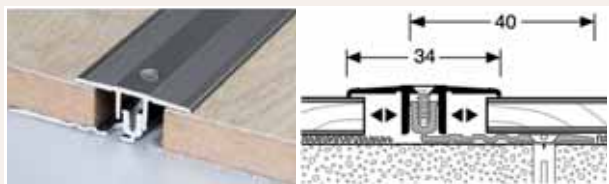

Profili per pavimenti

Non in tutta la casa è possibile posare il vostro pavimento senza sbalzi. Laddove optate per una posa flottante del vostro parquet, è impossibile evitare che ci siano degli sbalzi. Per risolvere questo problema esistono i profili per pavimenti che vanno a colmare i giunti di separazione nella pavimentazione e danno un tocco particolare.

Con la seguente panoramica desideriamo offrirvi una guida per trovare la soluzione di profilo ideale per il vostro pavimento. Qualora abbiate esigenze particolari, saremo lieti di aiutarvi su richiesta informandovi sul profilo per pavimenti ideale.

Spiegazione dei tre tipi di profilo più comuni sull'esempio dei profili per pavimento tuttofare

Profilo di giunzione (o profilo di fughe di dilatazione)

- per pavimentazioni della stessa altezza o di altezza differente fino a ± 5 mm