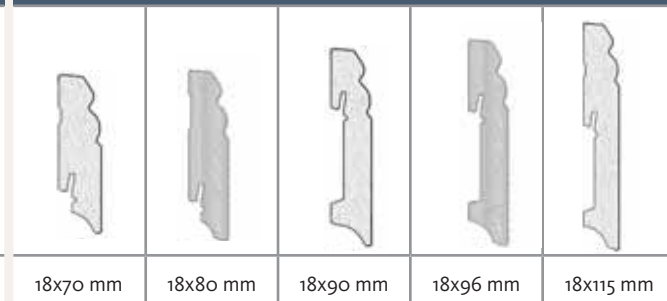

Battiscopa a incastro "profilo tedesco antico"

18x70 mm   18x80 mm   18x90 mm   18x96 mm   18x115 mm