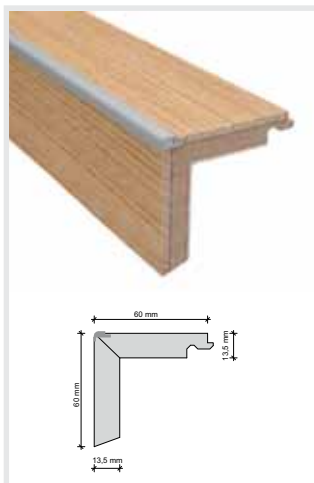

Bordi per chiusura scale in parquet con profilo di protezione dei bordi

Bordi per chiusura scale con parquet HARO incluso profilo di protezione dei bordi in alluminio argento anodizzato

per l'incollaggio sull'intera superficie

Acquisto su ordine

Tempi di consegna ca. 3 settimane

Lunghezze plance originali
Ordine singolo: 1 pezzo

Essenza	N. art.	€ senza IVA	
A scelta	535020	74,20 €/m.l.	

Bordi per chiusura scale e parkettmanufaktur produzione speciale

Su richiesta sono disponibili anche altri formati ed incastri per l'intero assortimento di bordi per chiusura per scale. Con premessa di omologazione tecnica da parte del reparto di tecnica delle applicazioni HARO.

per la posa incollata

Ordine su commissione

Tempo di consegna ca. 3 settimane

Lunghezze plance originali
Ordine singolo: 1 pezzo

Essenza	N. art.	€ senza IVA	
Parquet	527908	69,62 €/m.l.	
parkettmanufaktur	543627	87,93 €/m.l.	

Il calcolo avviene sull'intera lunghezza della dogia!